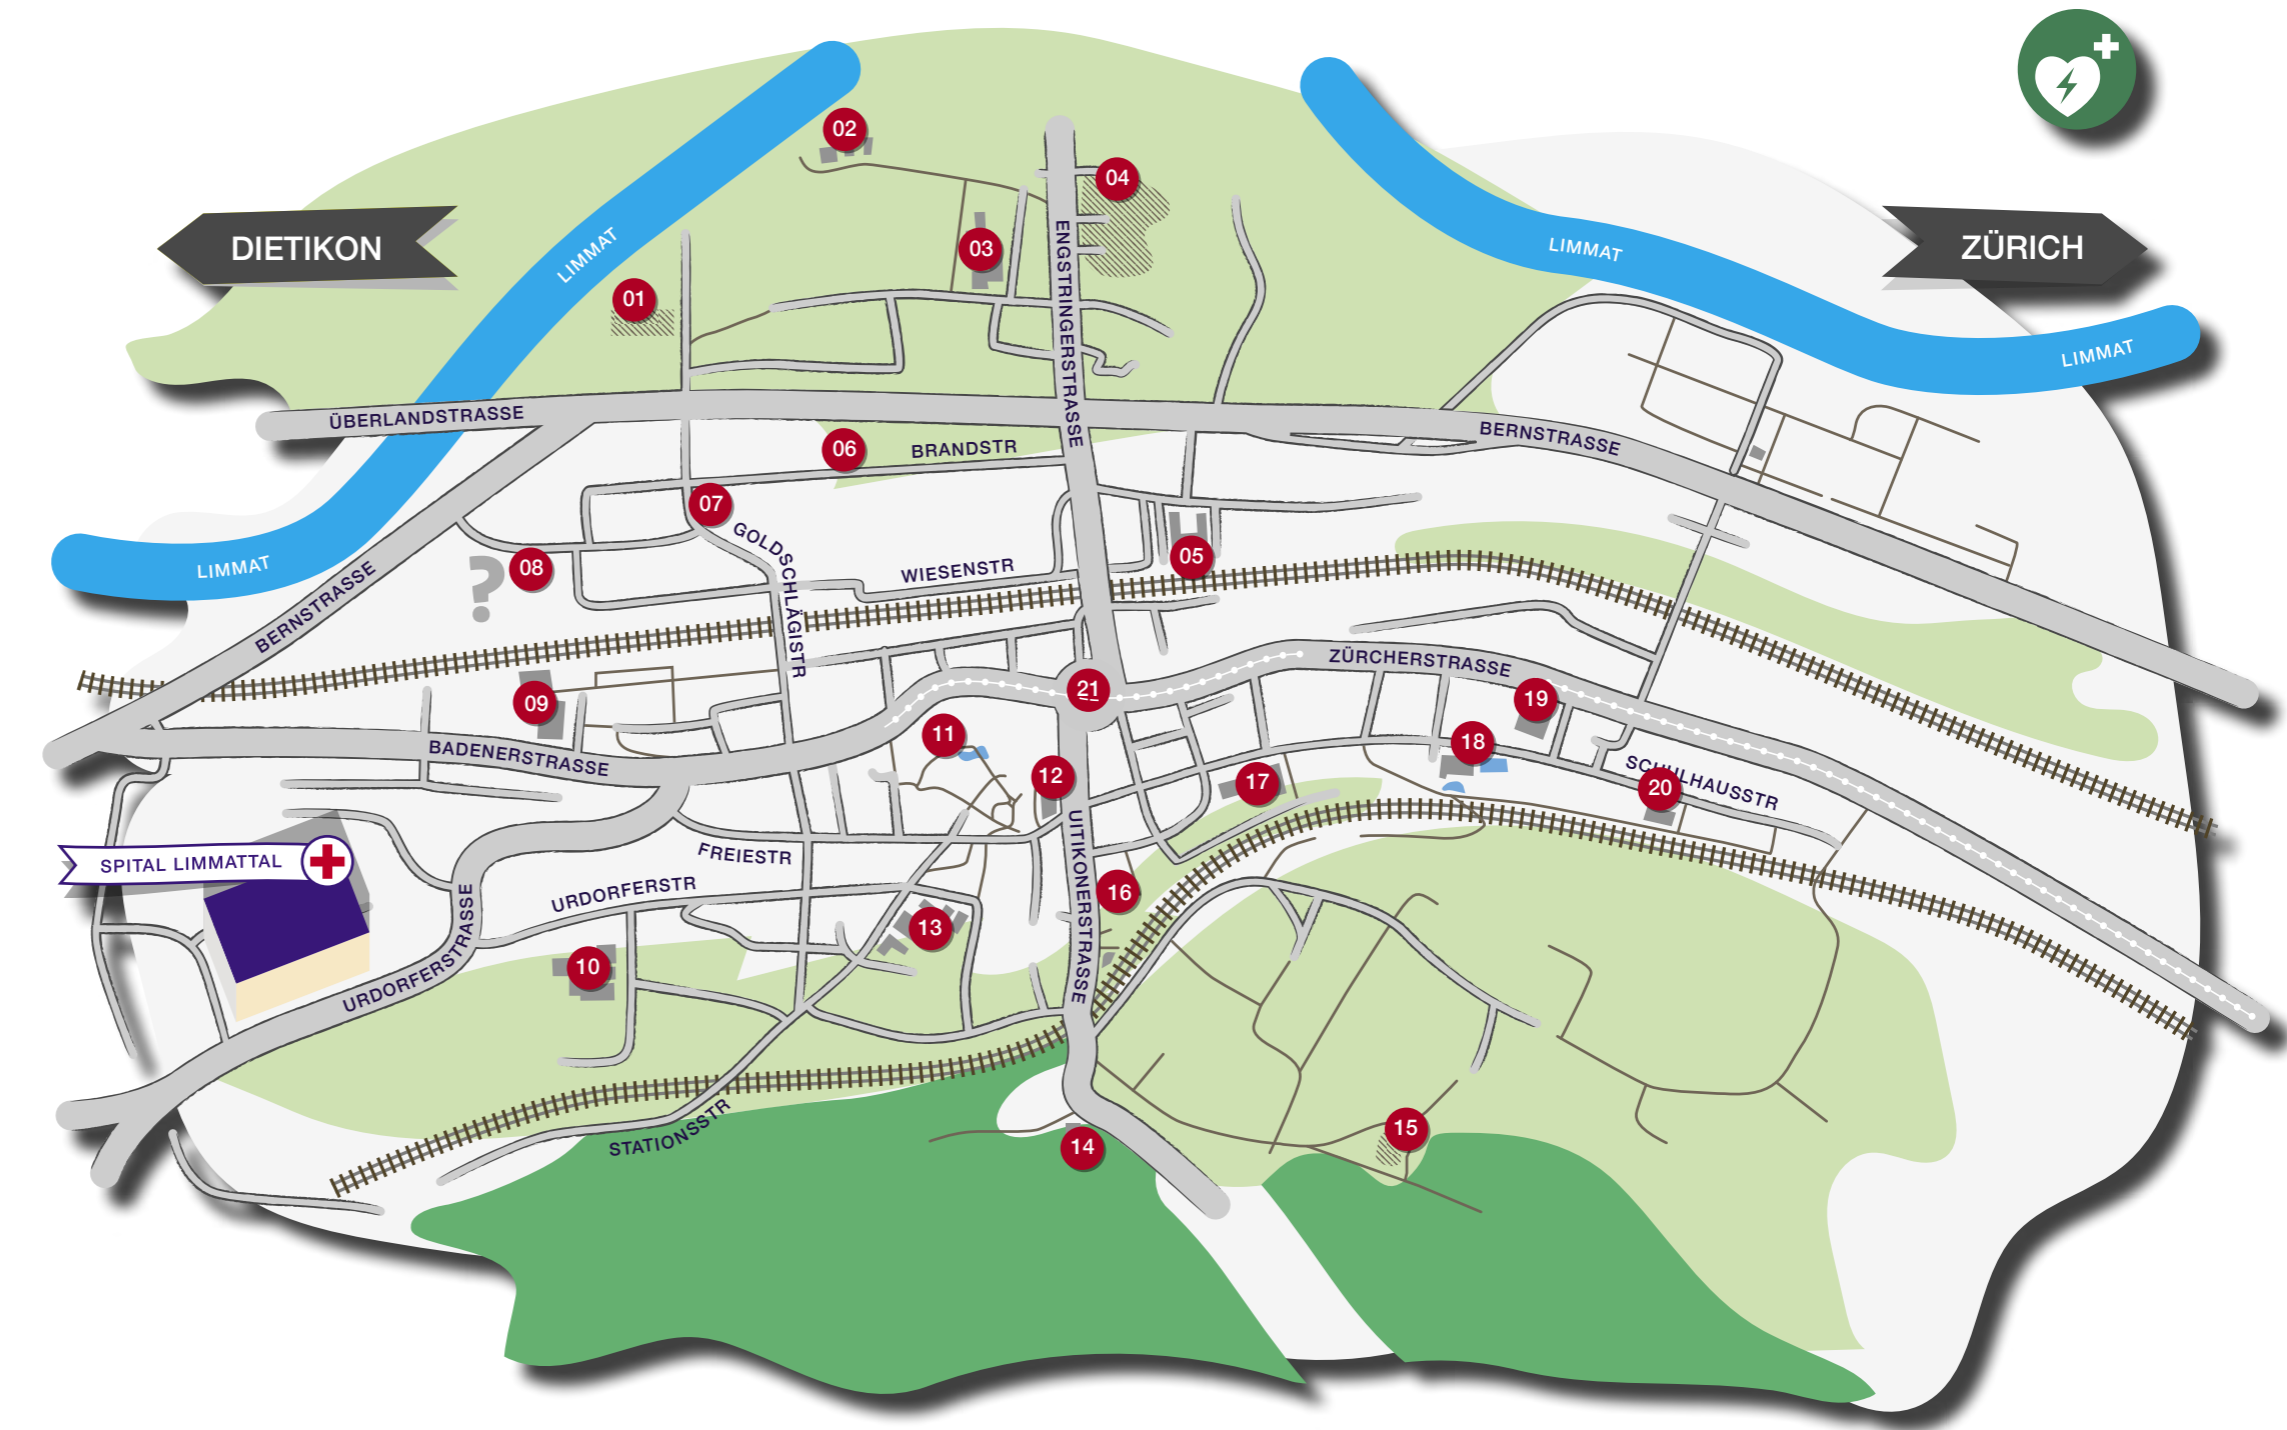

Defibrillatoren-Standorte in der Stadt Schlieren

Stadt
Schlieren

- 01** Mehrzweckhalle Unterrohr
Unterrohrstrasse
- 02** Engstringerquartier
Zelgliweg 36/38
- 03** Schulhaus Zelgli
Rohrstrasse 10
- 04** Familiengärten Betschenrohr
WC-Anlage
- 05** Wirtschaftsgebiet Rütistrasse
Rütistrasse 12
- 06** Haltestelle Am Rietpark
Brandstrasse 25
- 07** Haltestelle Goldschlägistrasse
Goldschlägi 53/55
- 08** Haltestelle Bauhaus
Rietbachstrasse 13
- 09** Schulhaus Reitmen
Badenerstrasse 82
- 10** Schulhaus Kalktarren
Schürrainweg 4
- 11** Stadtpark/Ludothek
Badenerstrasse 17A
- 12** Stadthaus
Freiestrasse 6
- 13** Schulhaus Hofacker
Hofackerstrasse 2
- 14** Trubler Waldhütte
Alte Uitikonerstrasse 1
- 15** Alter Reitplatz
WC-Anlage
- 16** Katholisches Pfarreizentrum
Uitikonerstrasse 39

Strom-Zuleitung
in Arbeit

- 17** Schulhaus Grabenstrasse
Schulstrasse 16
- 20** Kindergarten Halde
Schulstrasse 80
- 18** Freibad Im Moos
Schulstrasse
- 21** Stadtzentrum
Verkehrsplatz
- 19** Turnhalle Im Moos
Zürcherstrasse 78